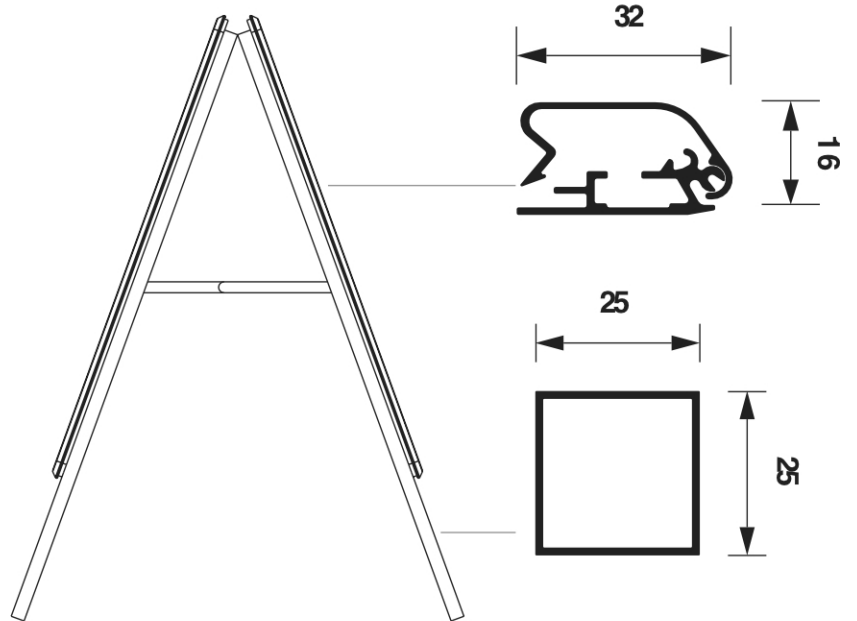

PRODUKT ARKUSZ

Potykaç reklamowy 50 x 70 cm, profil 32 mm, narożniki zaokrąglone

ZP50x70R32MEWR

- Odporny na warunki atmosferyczne do użytku zewnętrznego
- Otwory odprowadzające wodę w dolnym profilu
- Wodoodporna zamknięta kieszeń na plakat

PRODUKT ARKUSZ

Potykaç reklamowy 50 x 70 cm, profil 32 mm, narożniki zaokrąglone

ZP50x70R32MEWR

WEATHER RESISTANT POSTER BAG

METAL BACKWALL 0.5mm

ACCESSORIES

(SETZP)
WRITING SET

(LHZP)
LEAFLET BASKET

PRODUKT ARKUSZ

Potykacz reklamowy 50 x 70 cm, profil 32 mm, narożniki zaokrąglone

ZP50x70R32MEWR

PODSTAWOWE INFORMACJE

SKU	Sizes (mm) (A x B x C)	Format (mm)	Widoczny rozmiar (mm) (VXxVY)	Rozstaw otworów (mm) (XxY)
ZP50x70R32MEWR	545 x 1015 x 665	500 x 700 mm	482 x 682 mm	-

Orientacja	Weight (kg)
Poziomy	6,59

INFORMACJE O OPAKOWANIU

Pakowanie 1 (mm)	Pakowanie 2 (mm)	Pakowanie 3 (mm)
1080 x 625 x 125	-	-

Ilość na paletce	Waga palety (kg)	Typ palety
20	192	EUR

WIĘCEJ INFORMACJI