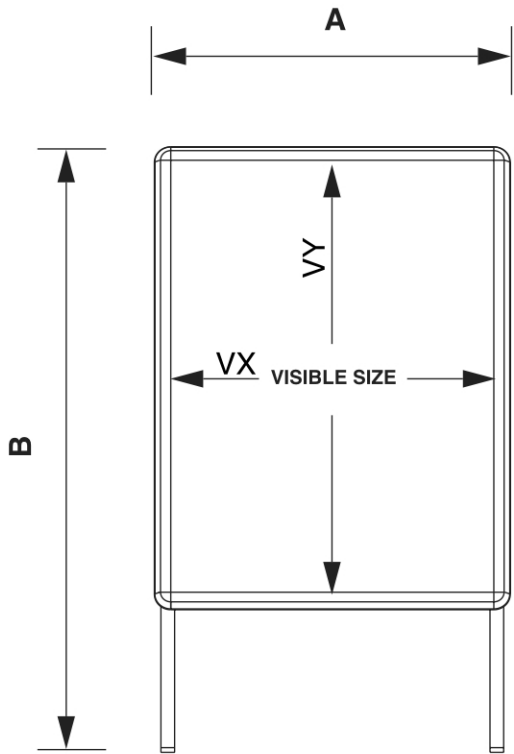

PRODUKT ARKUSZ

Potykaç reklamowy 50 x 70 cm, profil 32 mm, narożniki zaokrąglone

ZP50x70R32MEWR

- Odporny na warunki atmosferyczne do użytku zewnętrznego
- Otwory odprowadzające wodę w dolnym profilu
- Wodoodporna zamknięta kieszeń na plakat

PRODUKT ARKUSZ

Potykaç reklamowy 50 x 70 cm, profil 32 mm, narożniki zaokrąglone

ZP50x70R32MEWR

WEATHER RESISTANT POSTER BAG

METAL BACKWALL 0.5mm

ACCESSORIES

(SETZP)
WRITING SET

(LHZP)
LEAFLET BASKET

PRODUKT ARKUSZ

Potykacz reklamowy 50 x 70 cm, profil 32 mm, narożniki zaokrąglone

ZP50x70R32MEWR

PODSTAWOWE INFORMACJE

SKU	Sizes (mm) (A x B x C)	Format (mm)	Widoczny rozmiar (mm) (VXxVY)	Rozstaw otworów (mm) (XxY)
ZP50x70R32MEWR	545 x 1015 x 665	500 x 700 mm	482 x 682 mm	-

Orientacja	Weight (kg)
Poziomy	6,59

INFORMACJE O OPAKOWANIU

Pakowanie 1 (mm)	Pakowanie 2 (mm)	Pakowanie 3 (mm)
1080 x 625 x 125	-	-

Ilość na paletce	Waga palety (kg)	Typ palety
20	192	EUR

WIĘCEJ INFORMACJI