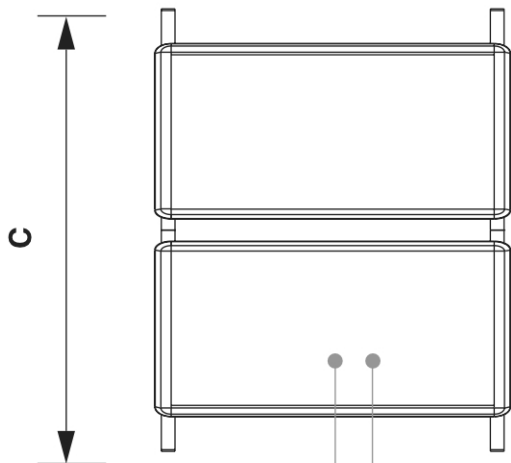

PRODUKT ARKUSZ

Potykaç reklamowy 50 x 70 cm, profil 32 mm, narożniki zaokrąglone

ZP50x70R32MEWR

- Odporny na warunki atmosferyczne do użytku zewnętrznego
- Otwory odprowadzające wodę w dolnym profilu
- Wodoodporna zamknięta kieszeń na plakat

PRODUKT ARKUSZ

Potykaç reklamowy 50 x 70 cm, profil 32 mm, narożniki zaokrąglone

ZP50x70R32MEWR

WEATHER RESISTANT POSTER BAG

METAL BACKWALL 0.5mm

ACCESSORIES

(SETZP)
WRITING SET

(LHZP)
LEAFLET BASKET

PRODUKT ARKUSZ

Potykacz reklamowy 50 x 70 cm, profil 32 mm, narożniki zaokrąglone

ZP50x70R32MEWR

PODSTAWOWE INFORMACJE

SKU	Sizes (mm) (A x B x C)	Format (mm)	Widoczny rozmiar (mm) (VXxVY)	Rozstaw otworów (mm) (XxY)
ZP50x70R32MEWR	545 x 1015 x 665	500 x 700 mm	482 x 682 mm	-

Orientacja	Weight (kg)
Poziomy	6,59

INFORMACJE O OPAKOWANIU

Pakowanie 1 (mm)	Pakowanie 2 (mm)	Pakowanie 3 (mm)
1080 x 625 x 125	-	-

Ilość na paletce	Waga palety (kg)	Typ palety
20	192	EUR

WIĘCEJ INFORMACJI